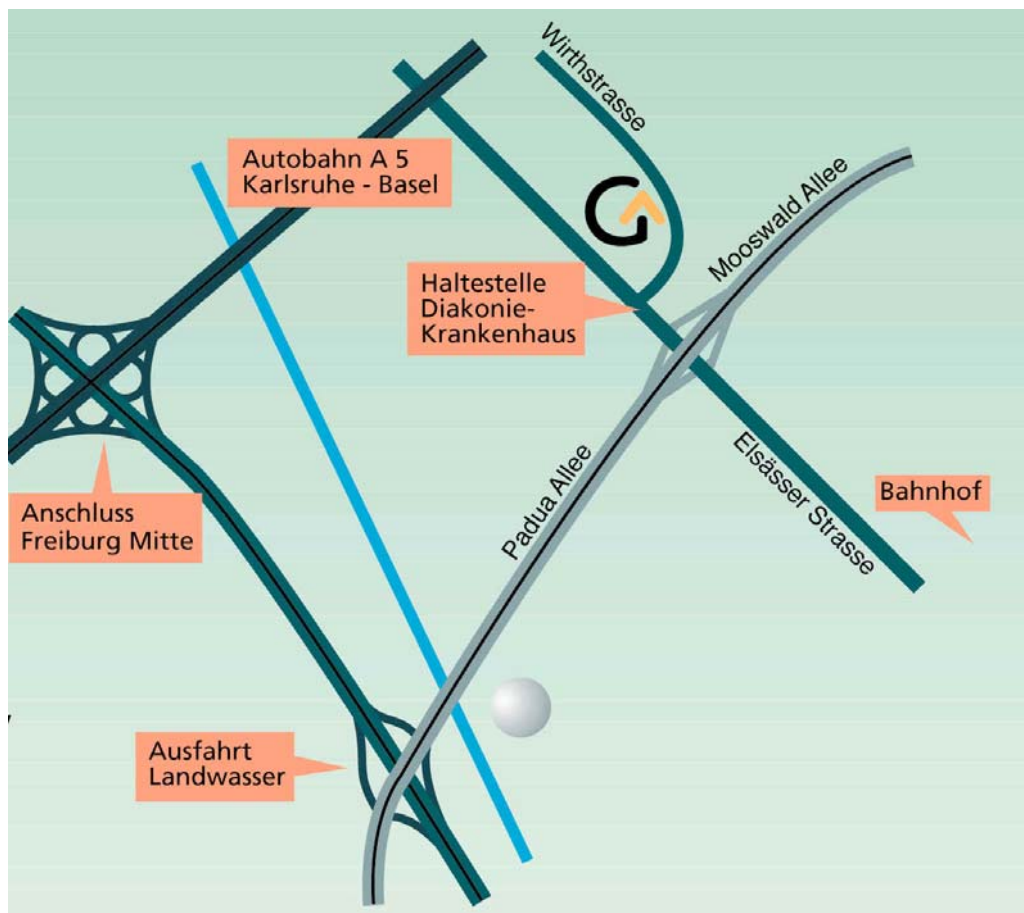

Anfahrt zur Gewerbe Akademie

Wir freuen uns auf Ihren Besuch bei uns!

Anfahrt...

mit dem Auto:

- Autobahn A5 Karlsruhe-Basel
- Ausfahrt Freiburg Mitte
- Zubringer Richtung Freiburg
- Ausfahrt Freiburg-Landwasser
- Rechts über die Brücke in die Padua Allee
- Ausfahrt Landwasser
- Richtung Diakoniekrankenhaus

mit der Bahn:

- Hauptbahnhof Freiburg
- Straßenbahn Linie 1, Richtung Landwasser
- Haltestelle "Diakoniekrankenhaus" ca. 5 Gehminuten
- Regio S-Bahn, Haltestelle Freiburg West, ca. 3 Gehminuten

Gewerbe Akademie Freiburg
Wirthstraße 28
79110 Freiburg
Telefon: 0761 15250 0
Telefax: 0761 15250 15
info@wissen-hoch-drei.de
www.wissen-hoch-drei.de